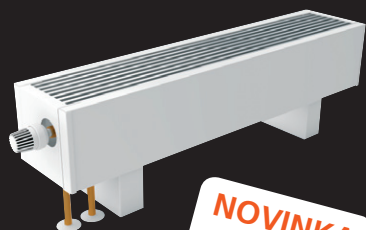

## Licon OLE „ECONOMIC“

NOVINKA  
2011

- **nejlevnější** nadpodlažní konvektory na trhu
- o **10% nižší cena** než tradiční výrobková řada Licon OL
- zjednodušená konstrukce opláštění při zachování tepelných výkonů
- nesnímatelná krycí mřížka zvyšující provozní bezpečnost
- zvýšená odolnost otopné lavice při instalaci ve veřejných prostorech
- v prodeji od 1. 3. 2011

## Licon OLOC - lavice s ventilátorem

NOVINKA  
2011

- nová generace otopných lavic s ventilátorem
- několikanásobné zvýšení tepelných výkonů
- ideální do topných systémů pracujících s nižšími teplotními spády
- zahrnuje veškeré výhody systému optimalizované konvekce Licon - **Optimized Convection**
  - vysoký výkon
  - nízká hlučnost
  - minimální spotřeba
- zahájení prodeje v prvním pololetí 2011

## Licon OL/D - lavice s deskou

- robustní konstrukce otopné lavice doplněné o krycí desky
- výběr ze 3 druhů desek: dub, buk, imitace kamene
- dodávané desky vhodné i k sezení
- jedinečný vzhled
- vyšší tepelné výkony
- dlouholetými zkušenostmi prověřené užité vlastnosti