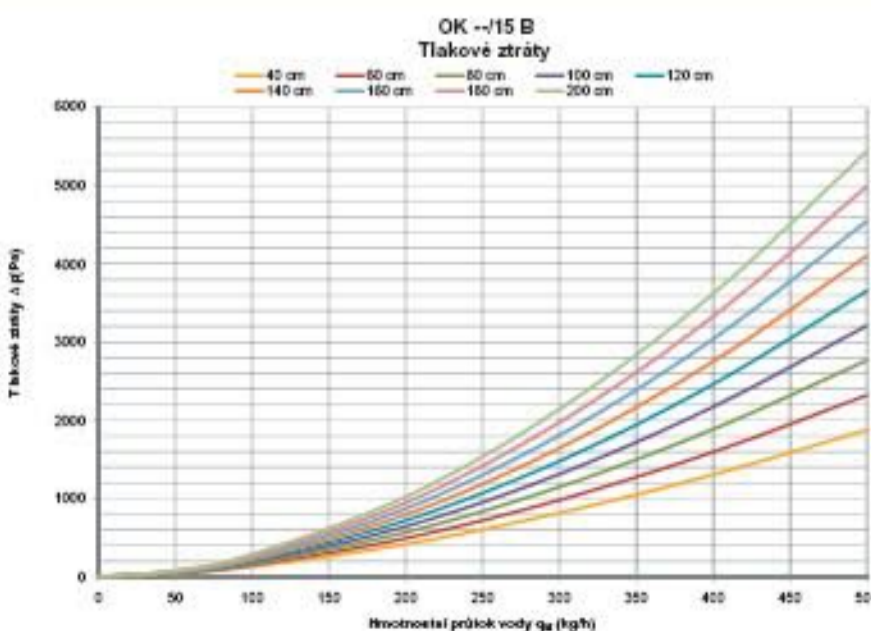

hloubka 15 cm

CERAMIC

Výměník OK