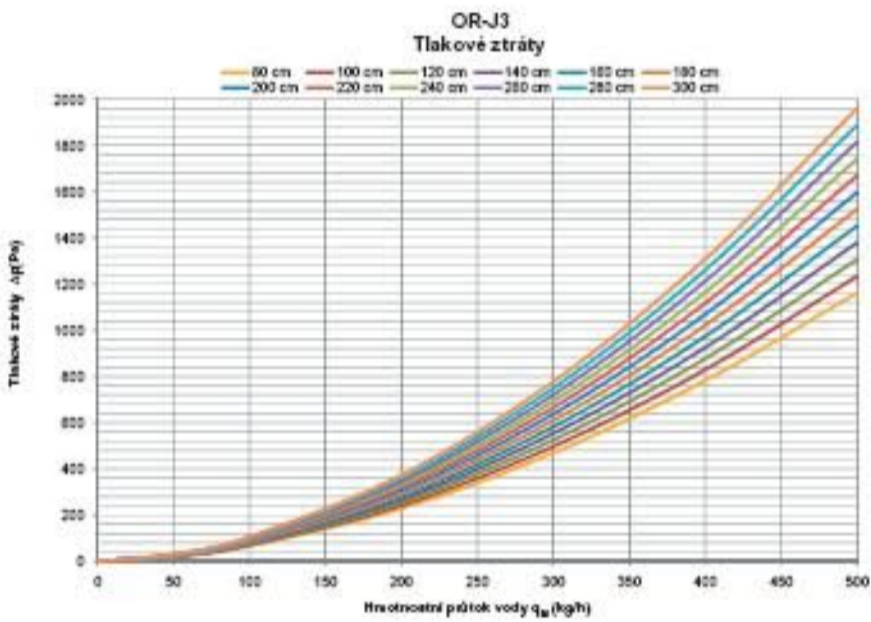

PK - hloubka 9 a 11 cm, šířka - 160 cm

PK - hloubka 9 a 11 cm, šířka 200 a 280 cm
OL - šířka 18 cm, výška 9 cm

Výměník OR-J1

Výměník OR-J2

PK - hloubka 9 a 11 cm, šířka 420 cm
OL - výška 9 cm, šířka 24 cm

PK - hloubka 15, 19, 30 a 45 cm, šířka 28 cm
OL - výška 15 cm, šířka 18 cm

Výměník OR-J3

Výměník OR-D2

PK - hloubka 19, 19, 30 a 45 cm, šířka 42 cm
OL, OL/D - výška 15 cm, šířka 24 cm

hloubka 9 cm

Výměník OR-D3

Výměník OK

hloubka 15 cm

CERAMIC

Výměník OK

Výměník OK/C