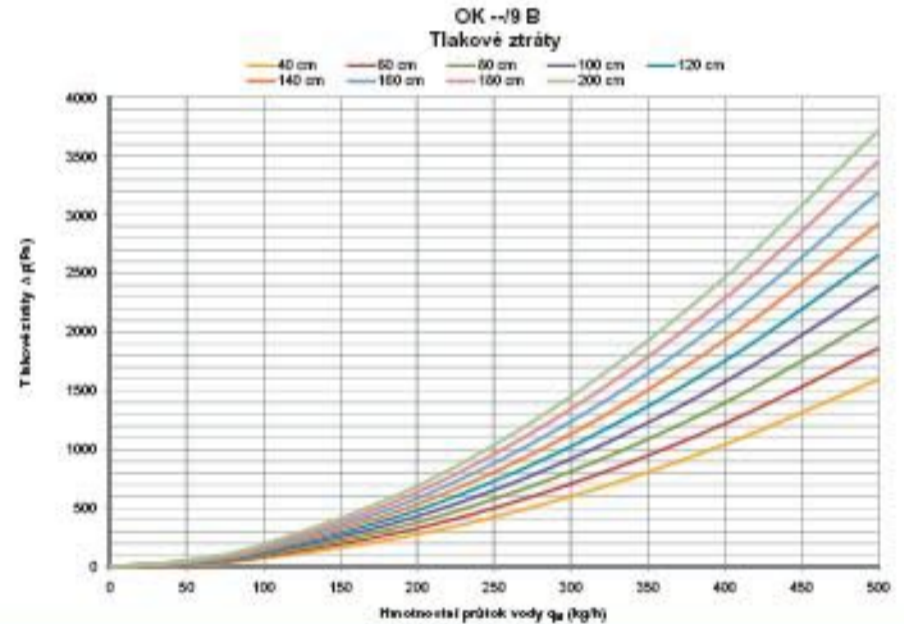

PK - hloubka 9 a 11 cm, šířka - 160 cm

PK - hloubka 9 a 11 cm, šířka 200 a 280 cm
OL - šířka 18 cm, výška 9 cm

Výměník OR-J1

Výměník OR-J2

PK - hloubka 9 a 11 cm, šířka 420 cm
OL - výška 9 cm, šířka 24 cm

PK - hloubka 15, 19, 30 a 45 cm, šířka 28 cm
OL - výška 15 cm, šířka 18 cm

Výměník OR-J3

Výměník OR-D2

PK - hloubka 19, 19, 30 a 45 cm, šířka 42 cm
OL, OL/D - výška 15 cm, šířka 24 cm

hloubka 9 cm

Výměník OR-D3

Výměník OK

hloubka 15 cm

CERAMIC

Výměník OK

Výměník OK/C