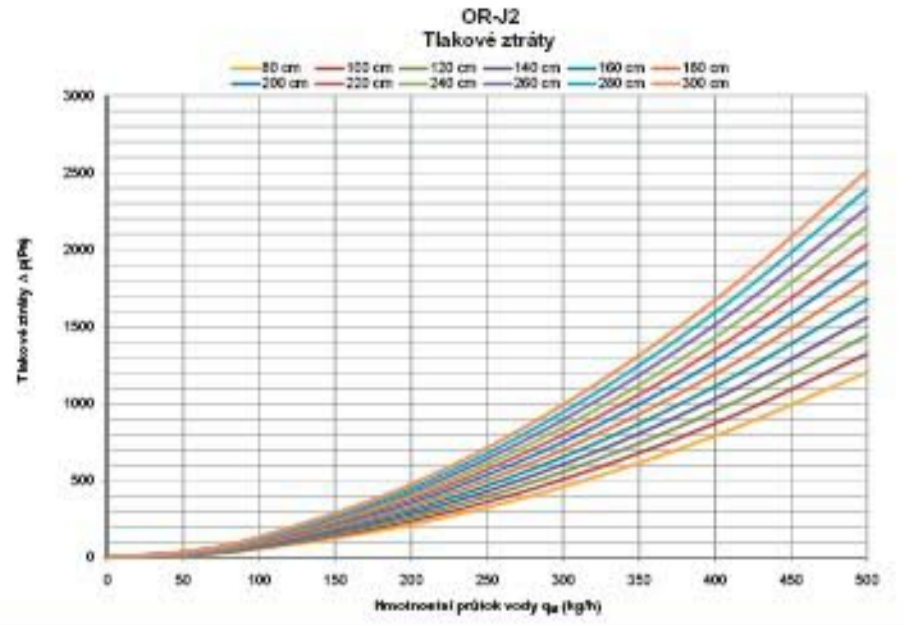

PK - hloubka 9 a 11 cm, šířka - 160 cm

PK - hloubka 9 a 11 cm, šířka 200 a 280 cm
OL - šířka 18 cm, výška 9 cm

Výměník OR-J1

Výměník OR-J2

PK - hloubka 9 a 11 cm, šířka 420 cm
OL - výška 9 cm, šířka 24 cm

PK - hloubka 15, 19, 30 a 45 cm, šířka 28 cm
OL - výška 15 cm, šířka 18 cm

Výměník OR-J3

Výměník OR-D2

PK - hloubka 19, 19, 30 a 45 cm, šířka 42 cm
OL, OL/D - výška 15 cm, šířka 24 cm

hloubka 9 cm

Výměník OR-D3