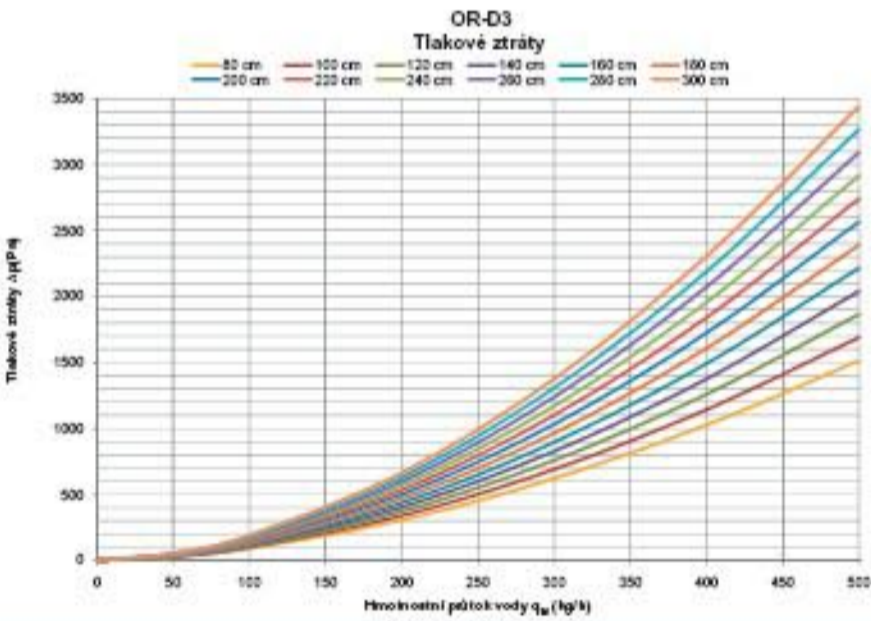

PK - hloubka 15, 19, 30 a 45 cm, šířka 28 cm
OL - výška 15 cm, šířka 18 cm

Výměník OR-J3

Výměník OR-D2

PK - hloubka 19, 19, 30 a 45 cm, šířka 42 cm
OL, OL/D - výška 15 cm, šířka 24 cm

hloubka 9 cm

Výměník OR-D3