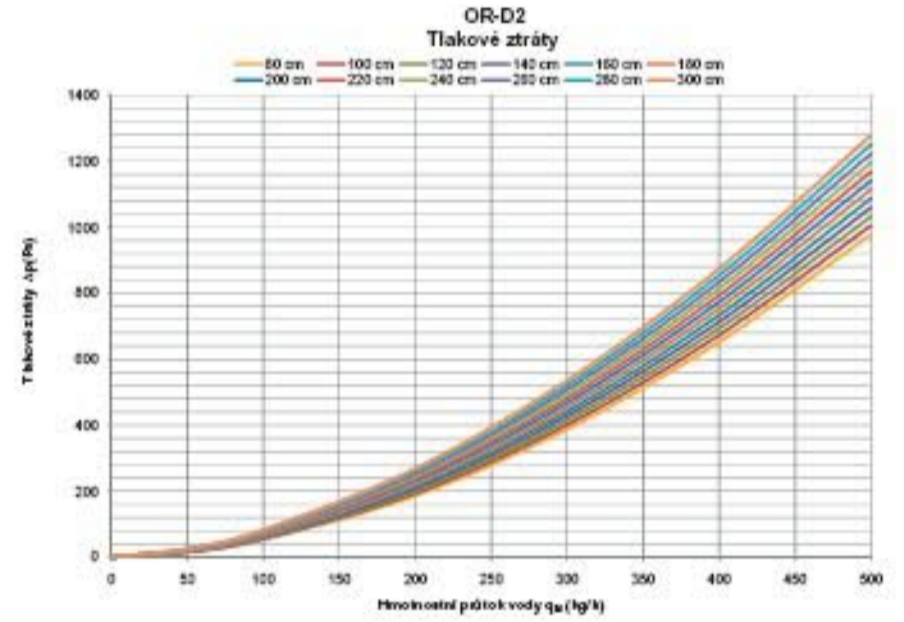

PK - hloubka 9 a 11 cm, šířka - 160 cm

PK - hloubka 9 a 11 cm, šířka 200 a 280 cm
OL - šířka 18 cm, výška 9 cm

Výměník OR-J1

Výměník OR-J2

PK - hloubka 9 a 11 cm, šířka 420 cm
OL - výška 9 cm, šířka 24 cm

PK - hloubka 15, 19, 30 a 45 cm, šířka 28 cm
OL - výška 15 cm, šířka 18 cm

Výměník OR-J3

Výměník OR-D2

PK - hloubka 19, 19, 30 a 45 cm, šířka 42 cm
OL, OL/D - výška 15 cm, šířka 24 cm

hloubka 9 cm

Výměník OR-D3