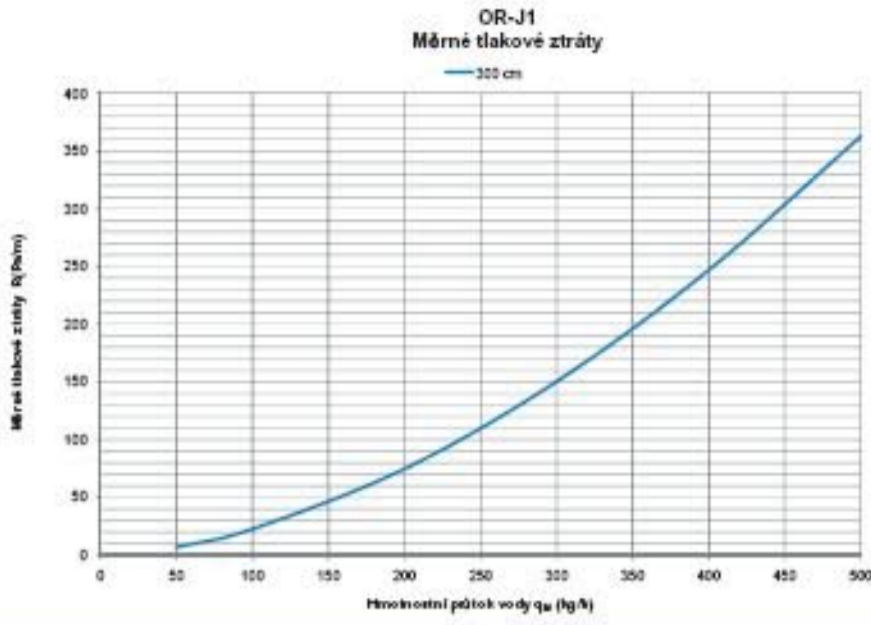

PK - hloubka 9 a 11 cm, šířka - 160 cm

PK - hloubka 9 a 11 cm, šířka 200 a 280 cm
OL - šířka 18 cm, výška 9 cm

Výměník OR-J1

Výměník OR-J2

PK - hloubka 9 a 11 cm, šířka 420 cm
OL - výška 9 cm, šířka 24 cm

PK - hloubka 15, 19, 30 a 45 cm, šířka 28 cm
OL - výška 15 cm, šířka 18 cm

Výměník OR-J3

Výměník OR-D2

PK - hloubka 19, 19, 30 a 45 cm, šířka 42 cm
OL, OL/D - výška 15 cm, šířka 24 cm

hloubka 9 cm

Výměník OR-D3

Výměník OK

hloubka 15 cm

CERAMIC

Výměník OK

Výměník OK/C